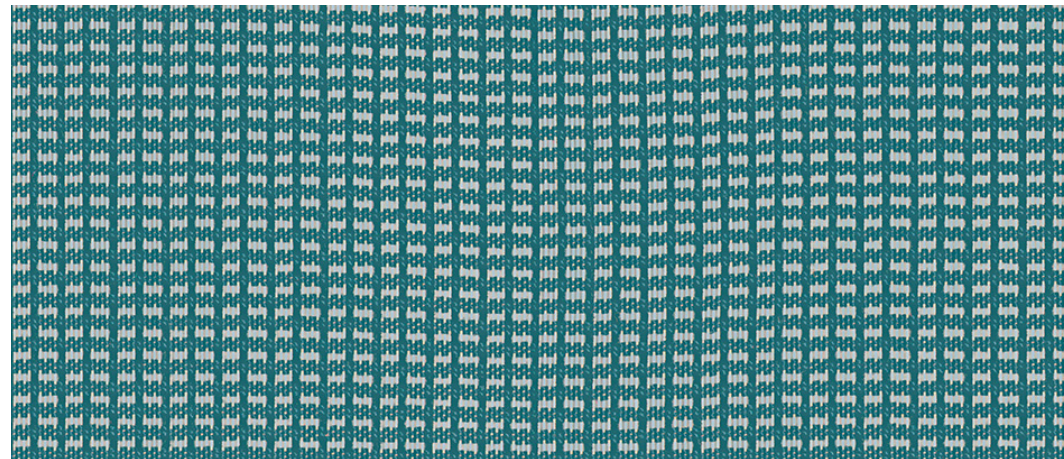

# Grid

**Scarlet** KR03  
Rouge scarlet  
Dunkelrot  
Bermellón

**Lagoon** KR04  
Lagon  
Lagune  
Laguna

**Black** KR01  
Noir  
Schwarz  
Negro

**Latte** KR06  
Latté  
Latte  
Latte

**Seagull** KR05  
Gris clair  
Möwengrau  
Gris gaviota