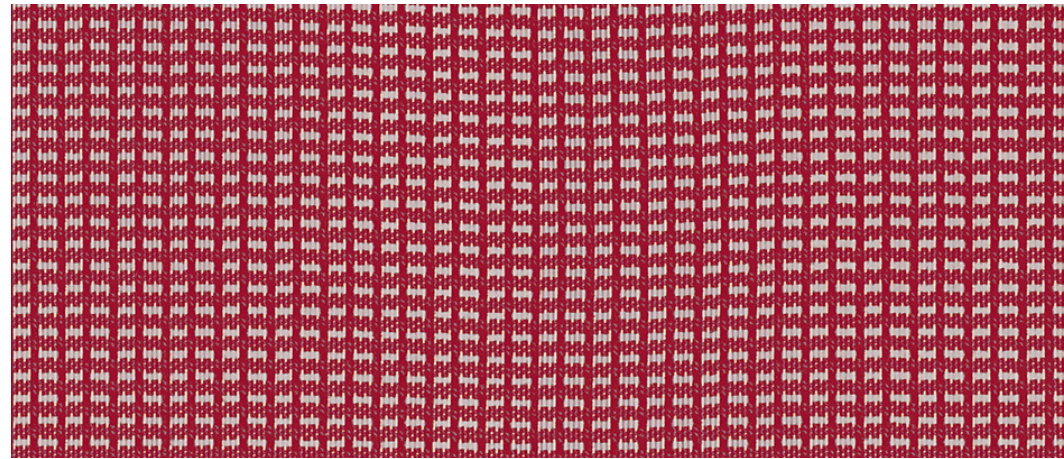

# Grid

**Scarlet** KR03  
Rouge scarlet  
Dunkelrot  
Bermellón

**Lagoon** KR04  
Lagon  
Lagune  
Laguna

**Black** KR01  
Noir  
Schwarz  
Negro

**Latte** KR06  
Latté  
Latte  
Latte

**Seagull** KR05  
Gris clair  
Möwengrau  
Gris gaviota